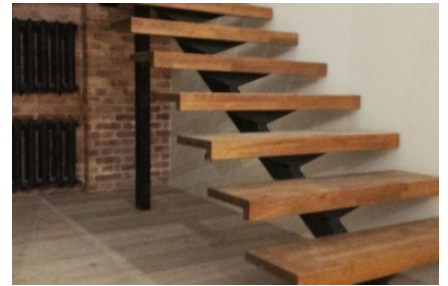

Лестница деревянная
дуб
100000 р