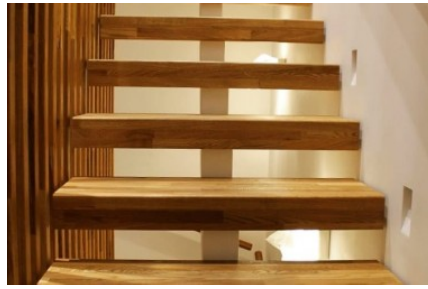

Лестница деревянная
винтовая
145000 р