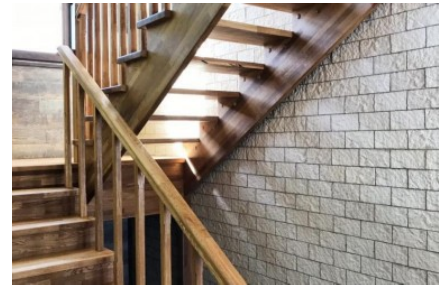

Лестница деревянная
универсальная ясень
450000 р