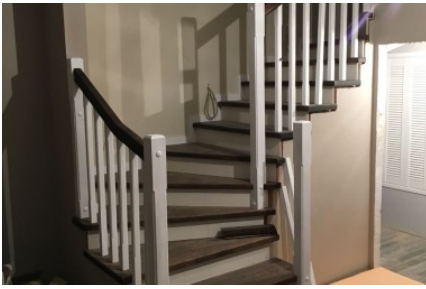

Деревянные лестницы

Лестница деревянная
поворотная
300000 р